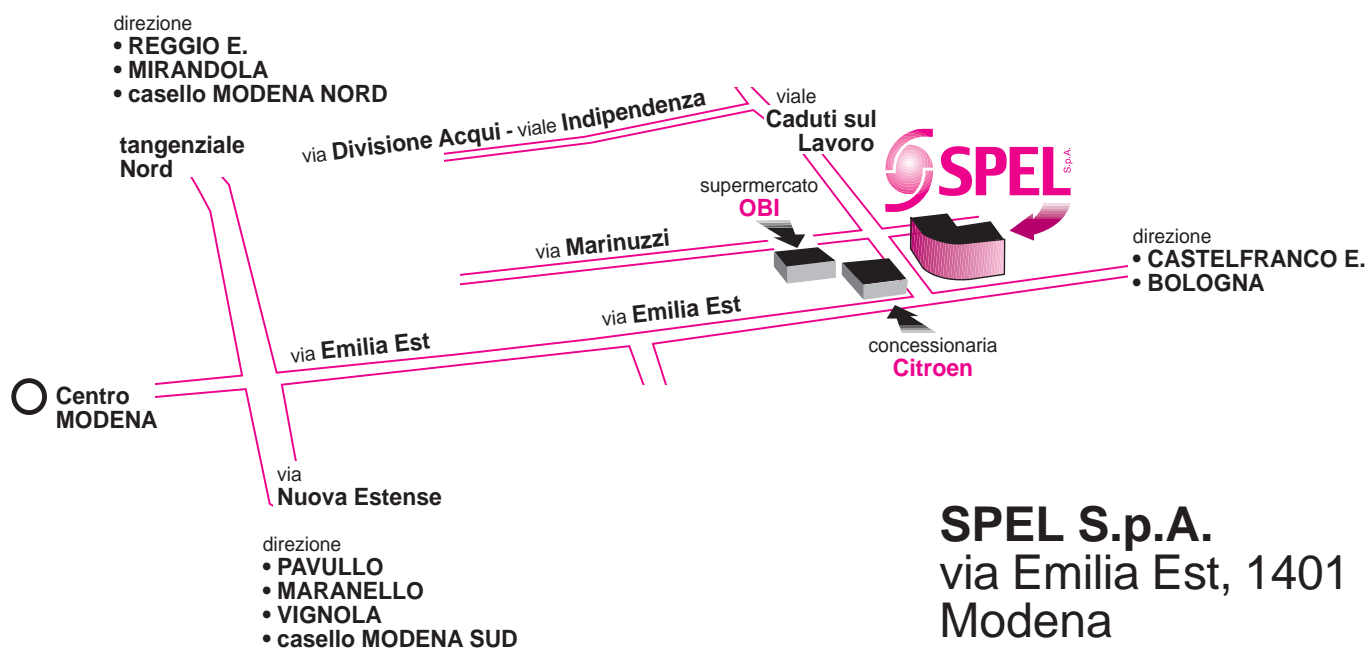

## Come raggiungere la sede SPEL

La sede della Spel è situata a Modena, sulla Via Emilia in direzione BOLOGNA circa 6 Km fuori città.

Il piazzale antistante il punto vendita consente di parcheggiare comodamente l'auto. Qualora fosse tutto occupato sono disponibili oltre 50 posti aggiuntivi nel retro dello stabile.

### PER CHI VIENE DALL' AUTOSTRADA (A1)

#### DA MILANO

Uscire a MODENA NORD.  
Seguire le indicazioni "Centro" in direzione BOLOGNA.  
Percorrere tutta la Tangenziale fino al primo semaforo dove si deve svoltare a sinistra.  
Siete in Via Emilia, percorrerla per 2 Km fino al primo semaforo.  
Siamo al di là dell'incrocio sulla sinistra al primo piano.

#### DA BOLOGNA

Uscire a MODENA SUD.  
All'uscita del casello svoltare a destra verso Modena.  
Percorrere la Provinciale per alcuni Km fino al primo semaforo dove bisogna svoltare a destra. Al semaforo successivo, di fronte a TELEMEDENA, svoltare ancora a destra.  
Siete in Via Emilia, percorrerla per 2 Km fino al primo semaforo.  
Siamo al di là dell'incrocio sulla sinistra al primo piano.